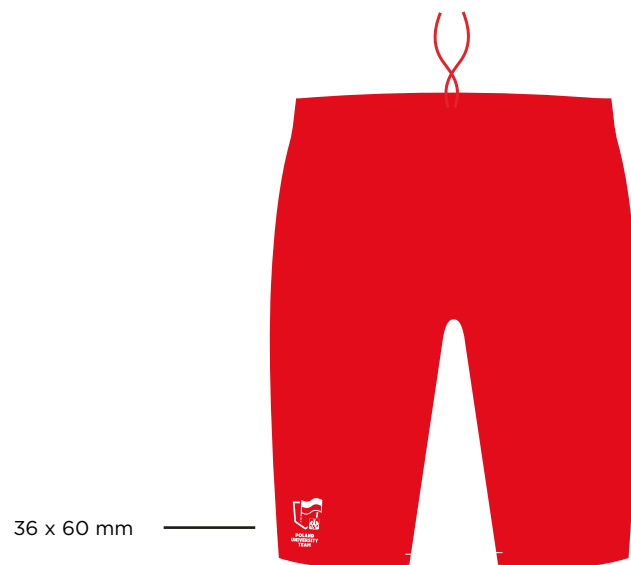

Czapka z daszkiem

- 350 szt.
- materiał: 100% Bawełna
- Unisex - rozmiary S/M oraz L/XL
- kolory czarny; biały; szary

- Logotyp Poland University Team
NADRUK TRANSFEROWY
KOLOR: BIAŁY/CZERWONY
UMIĘSZCZENIE: Z PRZODU
WYMIARY: 30 x 50 mm

stroje startowe - lekka atletyka (komplet koszulka + spodenki)

SLEEVELESS STARTOWY DAMSKI / MĘSKI

- materiał o strukturze perforowanej, 93% poliester, 7% elastan
- dzianina z możliwością nałożenia sublimacji
- fason damski/męski
- top o kroju sleeveless z rozporkami po bokach oraz dekoracyjnym pęknięciem na plecach
- metka co najmniej: z nazwą producenta, modelem, rozmiarem, składem, sposobem prania,
- rozmiar umieszczony na wgrzewie rozmiarowym
- produkcja w Polsce

- Logotypy GODŁO
 JAKOŚĆ: SUBLIMACJA
 KOLOR: WIELOKOLOROWY
 UMIESZCZENIE: NA LEWEJ PIERSI
 WMIARY 41x50 mm

- Logotyp PZU
 JAKOŚĆ: SUBLIMACJA
 KOLOR: BIAŁY
 UMIESZCZENIE: na dole
 WYMIARY: 40 x 40 mm

- Logotyp POL
 JAKOŚĆ: SUBLIMACJA
 KOLOR: BIAŁY
 UMIESZCZENIE: Z TYŁU
 WYMIARY: wys 40 mm - szer proporcjonalnie

- Logotyp UIPM
 JAKOŚĆ: SUBLIMACJA
 KOLOR: WIELOKOLOROWY
 UMIESZCZENIE: NA PRAWEJ PIERSI
 WMIARY 40x53 mm

SPODENKI STARTOWE DAMSKIE -

- fason damski/męski
- kolor czerwony lub biało czerwony

stroje startowe - kajakarstwo