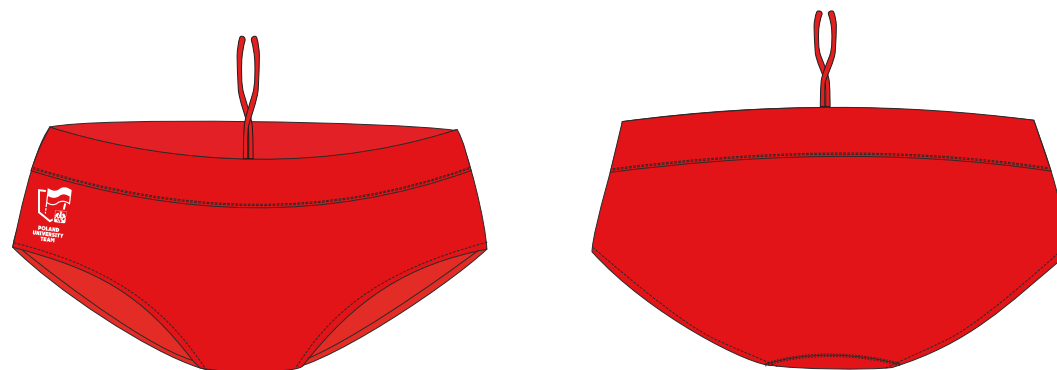

SPODENKI STARTOWE DAMSKIE -

- fason damski/męski
- kolor czerwony lub biało czerwony