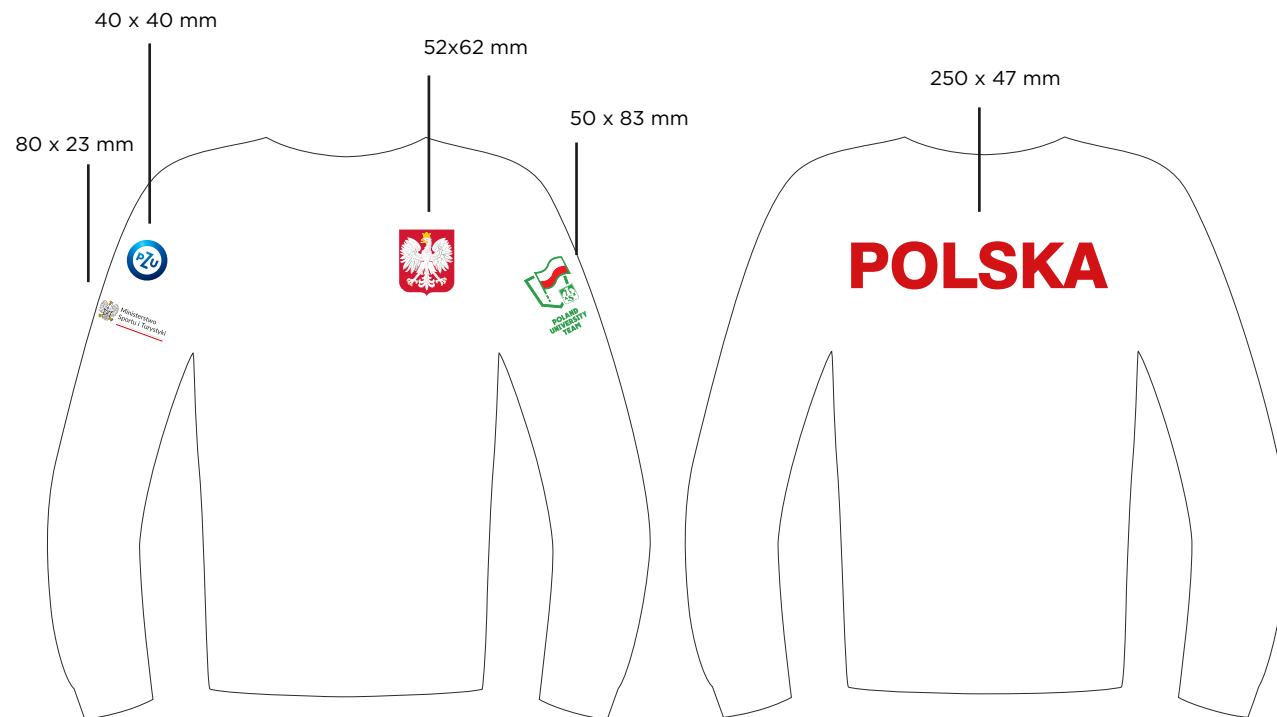

stroje startowe - kajakarstwo

(komplet koszulka + spodenki) – 30 kompletów.

KOSZULKA:

- Koszulka funkcyjna z długim rękawem
- kolor biały
- możliwość sublimacji nadruku w multikolorze na całym stroju wraz z umieszczeniem logotypów i personalizacji

KOLARKI STARTOWE:

- fason męski / damski
- kolor czerwony

- Logotyp Poland University Team
JAKOŚĆ: NADRUK TRANSFEROWY
KOLOR: BIAŁY, CZERWONY
UMIĘSZCZENIE: NA PRAWEJ NOGAWCE
WYMIARY: 36 x 60 mm