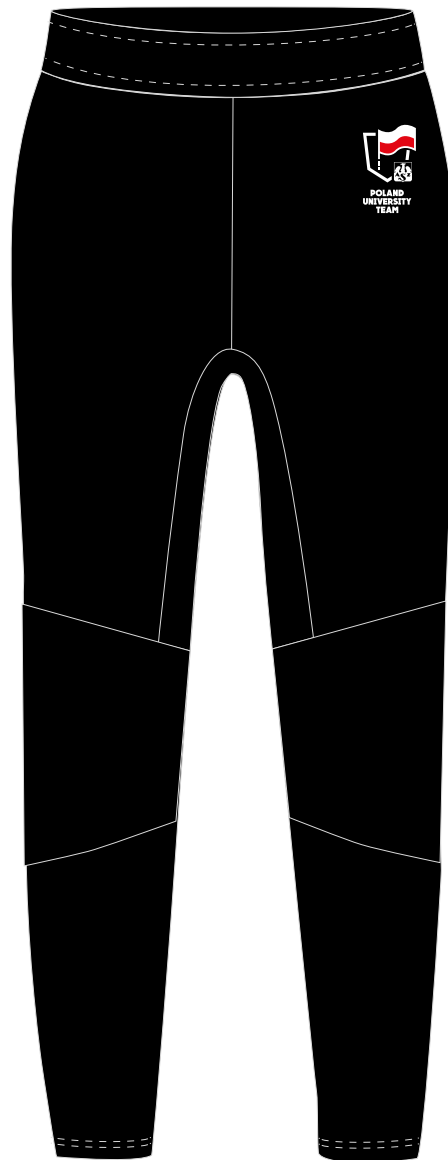

50 x 83 mm

Spodnie dresowe

- kolor czarny
- fason damski i fason męski

- Logotyp Poland University Team

JAKOŚĆ: NADruk TRANSFEROWY

KOLOR: BIAŁY, CZERWONY

UMIESZCZENIE: NA LEWEJ NOGAWCE - na wysokości kieszeni

WYMIARY: 50 x 83 mm

- Logotyp producenta dopuszczalny na prawej nogawce, nie większy niż logotyp Poland University Team, każdy logotyp musi mieć zachowane pole ochronne.